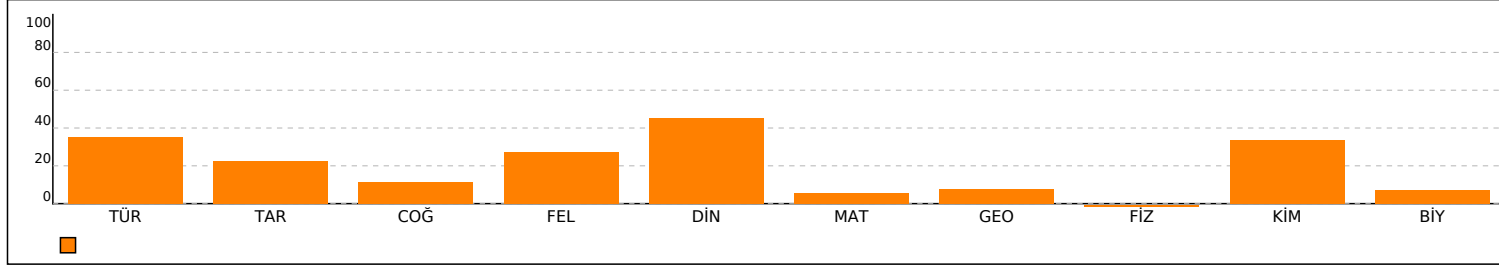

NET ORTALAMALARINA GÖRE KIYASLAMA

PUAN ORT. GÖRE KIYAS

OKUL TYT NET LİSTESİ (TYT sıralı)

KATILIMLAR																																					
İL		İLÇE		OKUL					SINAV ADI					OKUL	İLÇE	İL	GENEL																				
RİZE		İYİDERE		İYİDERE ANADOLU LİSESİ					TYT 1328021 2-Takım 1.Deneme					22	22	297	2411																				
Sıra	Ö.No	İsim	Sınıf	TYT Türkçe			TYT Sosyal					TYT Matematik			TYT Fen			Toplam		TYT																	
				Türkçe			Tarih		Coğrafya		Felsefe		Din Kül. ve Ahl. Bil.		Matematik		Geometri		Fizik		Kimya		Biyoloji		Puan Genel												
				D	Y	N	D	Y	N	D	Y	N	D	Y	N	D	Y	N	D	Y	N	D	Y	N	D	Y	N	D	Y	N	Puan	Genel					
Genel Ortalama				22,58	11,99	19,58	2,56	1,28	2,24	1,32	1,35	0,98	1,75	1,14	1,47	2,55	1,43	2,19	7,68	5,35	6,34	2,67	1,50	2,29	0,82	2,18	0,27	3,57	1,13	3,29	1,81	1,36	1,47	47,31	28,71	40,12	229,580
Okul Ortalaması				17,50	13,86	14,03	1,62	2,00	1,12	0,95	1,48	0,58	1,71	1,43	1,36	2,57	1,24	2,26	2,60	4,25	1,54	1,00	0,70	0,82	0,31	1,88	-0,16	2,63	1,06	2,36	0,81	1,50	0,44	31,70	29,40	24,35	174,220

NET ORTALAMASINA GÖRE ŞUBE KARŞILAŞTIRMA

PUANA GÖRE ŞUBE KIYAS