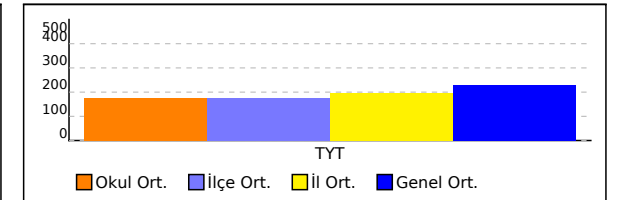

PUAN ORT. GÖRE KIYAS