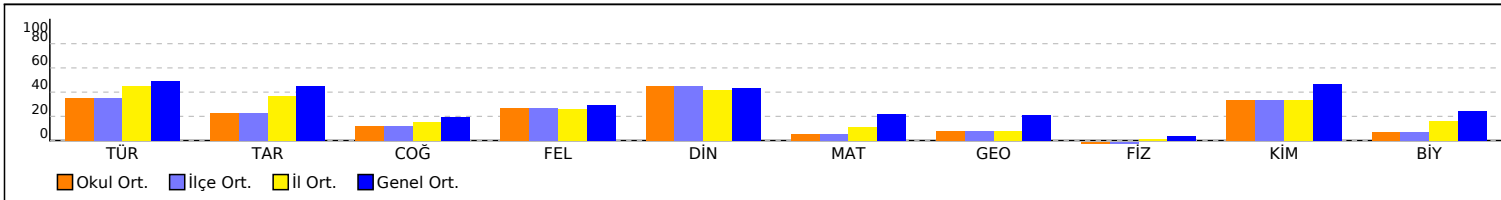

NET ORTALAMALARINA GÖRE KIYASLAMA